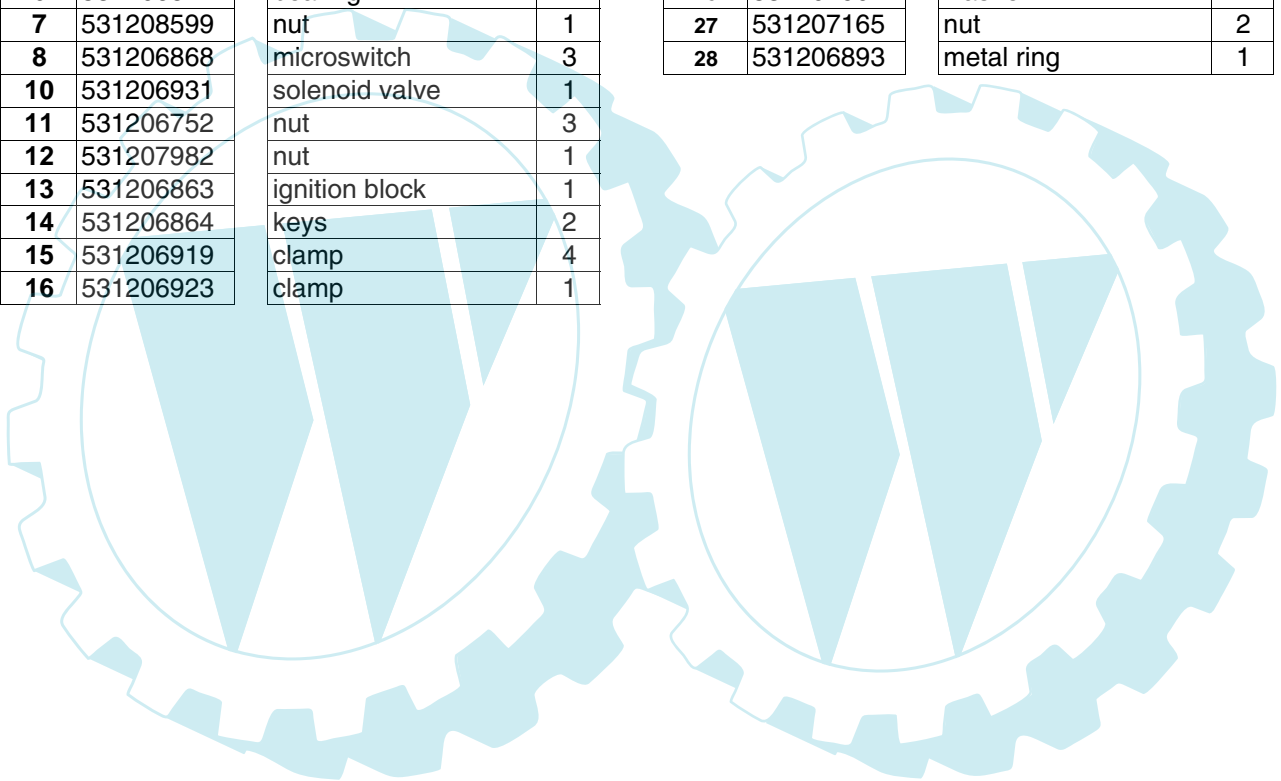

brand **Mr Bricolage**

date **DEC\04** SHEET **14\18**

Model

MBA 10567

Product number

953878271

Pos.	PN ELX	DESCRIPTION	Q.ty
A	531206865	electric plant	1
1	531206910	screw	10
2	531206871	bearing	2
3	531206870	microswitch	1
4	531206932	fuse	1
5	531206921	screw	1
6	531206872	bearing	1
7	531208599	nut	1
8	531206868	microswitch	3
10	531206931	solenoid valve	1
11	531206752	nut	3
12	531207982	nut	1
13	531206863	ignition block	1
14	531206864	keys	2
15	531206919	clamp	4
16	531206923	clamp	1

Pos.	PN ELX	DESCRIPTION	Q.ty
17	531212702	battery	1
18	531208660	screw	2
19	531205377	washer	2
20	531206731	washer	2
21	531207165	nut	2
24	531207028	screw	2
25	531204904	washer	2
27	531207165	nut	2
28	531206893	metal ring	1