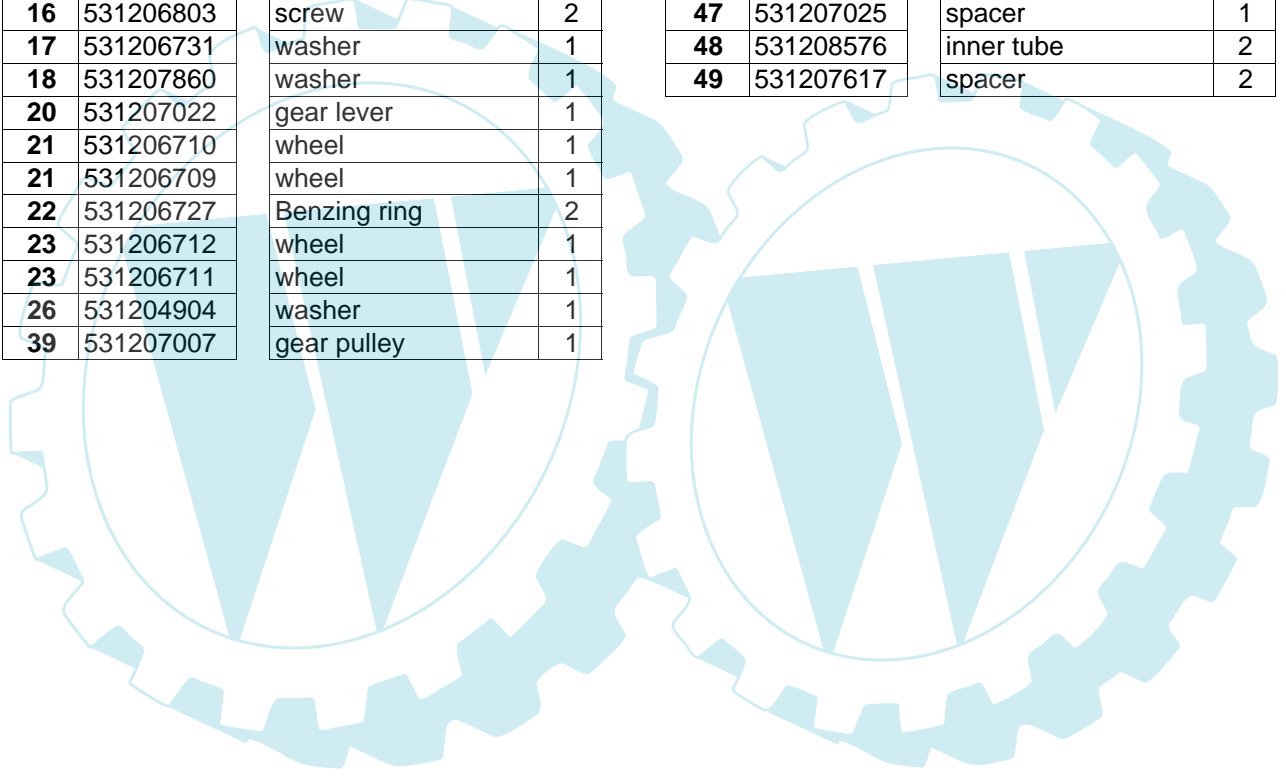

brand **Mr Bricolage**

date **DEC04** SHEET **0418**

Model

MBA 10567

Pos.	PN ELX	DESCRIPTION	Q.ty
1	531206922	screw	1
10	531204922	washer	8
11	531208599	nut	9
12	531212310	transmission	1
13	531206725	spacer	3
14	531206726	tab	2
15	531206681	screw	8
16	531206803	screw	2
17	531206731	washer	1
18	531207860	washer	1
20	531207022	gear lever	1
21	531206710	wheel	1
21	531206709	wheel	1
22	531206727	Benzing ring	2
23	531206712	wheel	1
23	531206711	wheel	1
26	531204904	washer	1
39	531207007	gear pulley	1

Pos.	PN ELX	DESCRIPTION	Q.ty
40	531207014	gear lever	1
41	531208451	seeger	1
42	531207026	tab	1
43	531207024	knob	1
44	531207027	washer	1
45	531206653	cotter pin	2
46	531207016	rod	1
47	531207025	spacer	1
48	531208576	inner tube	2
49	531207617	spacer	2