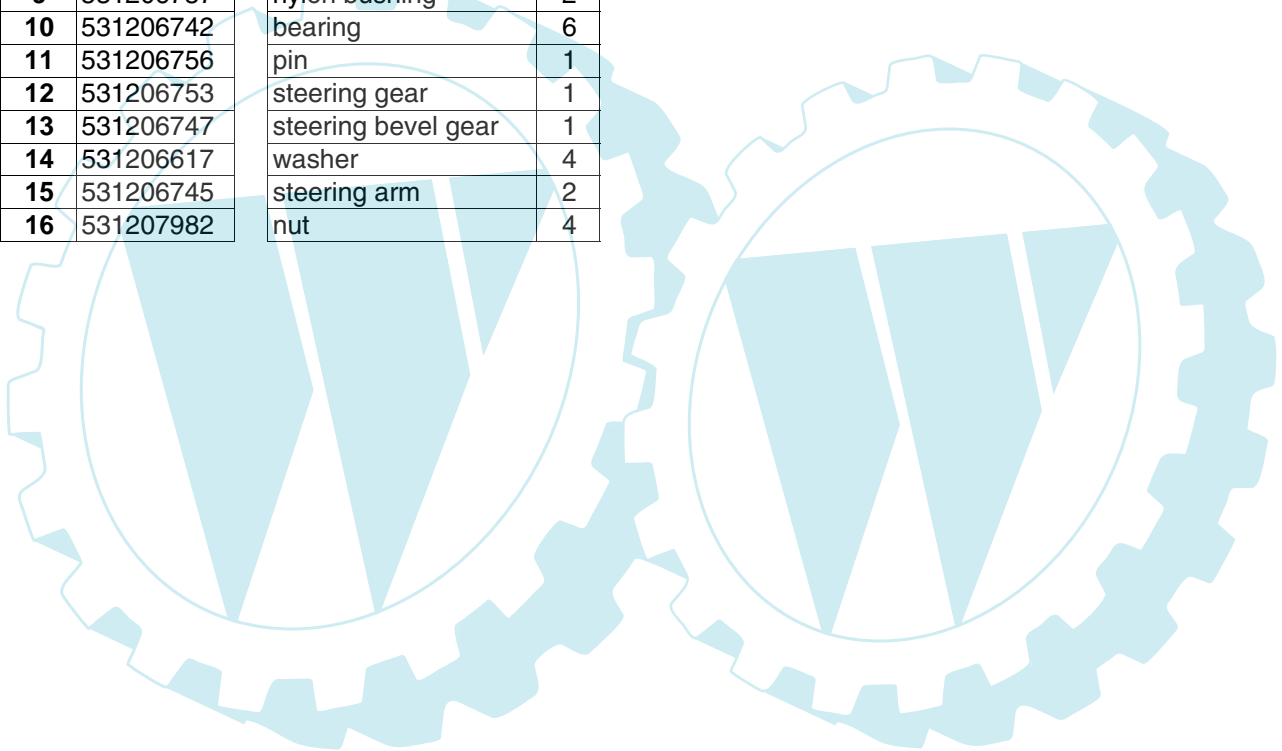

brand **Mr Bricolage**

date **DEC04** SHEET **10\18**

Model

MBA 10567

Product number

953878271

Pos.	PN ELX	DESCRIPTION	Q.ty
1	531206749	steering wheel	1
2	531206750	pin	1
3	531206929	green-red led	1
4	531207002	steering cover tower	1
5	531206751	steering shaft	1
7	531206727	Benzing ring	1
8	531206725	spacer	1
9	531206757	nylon bushing	2
10	531206742	bearing	6
11	531206756	pin	1
12	531206753	steering gear	1
13	531206747	steering bevel gear	1
14	531206617	washer	4
15	531206745	steering arm	2
16	531207982	nut	4

Pos.	PN ELX	DESCRIPTION	Q.ty