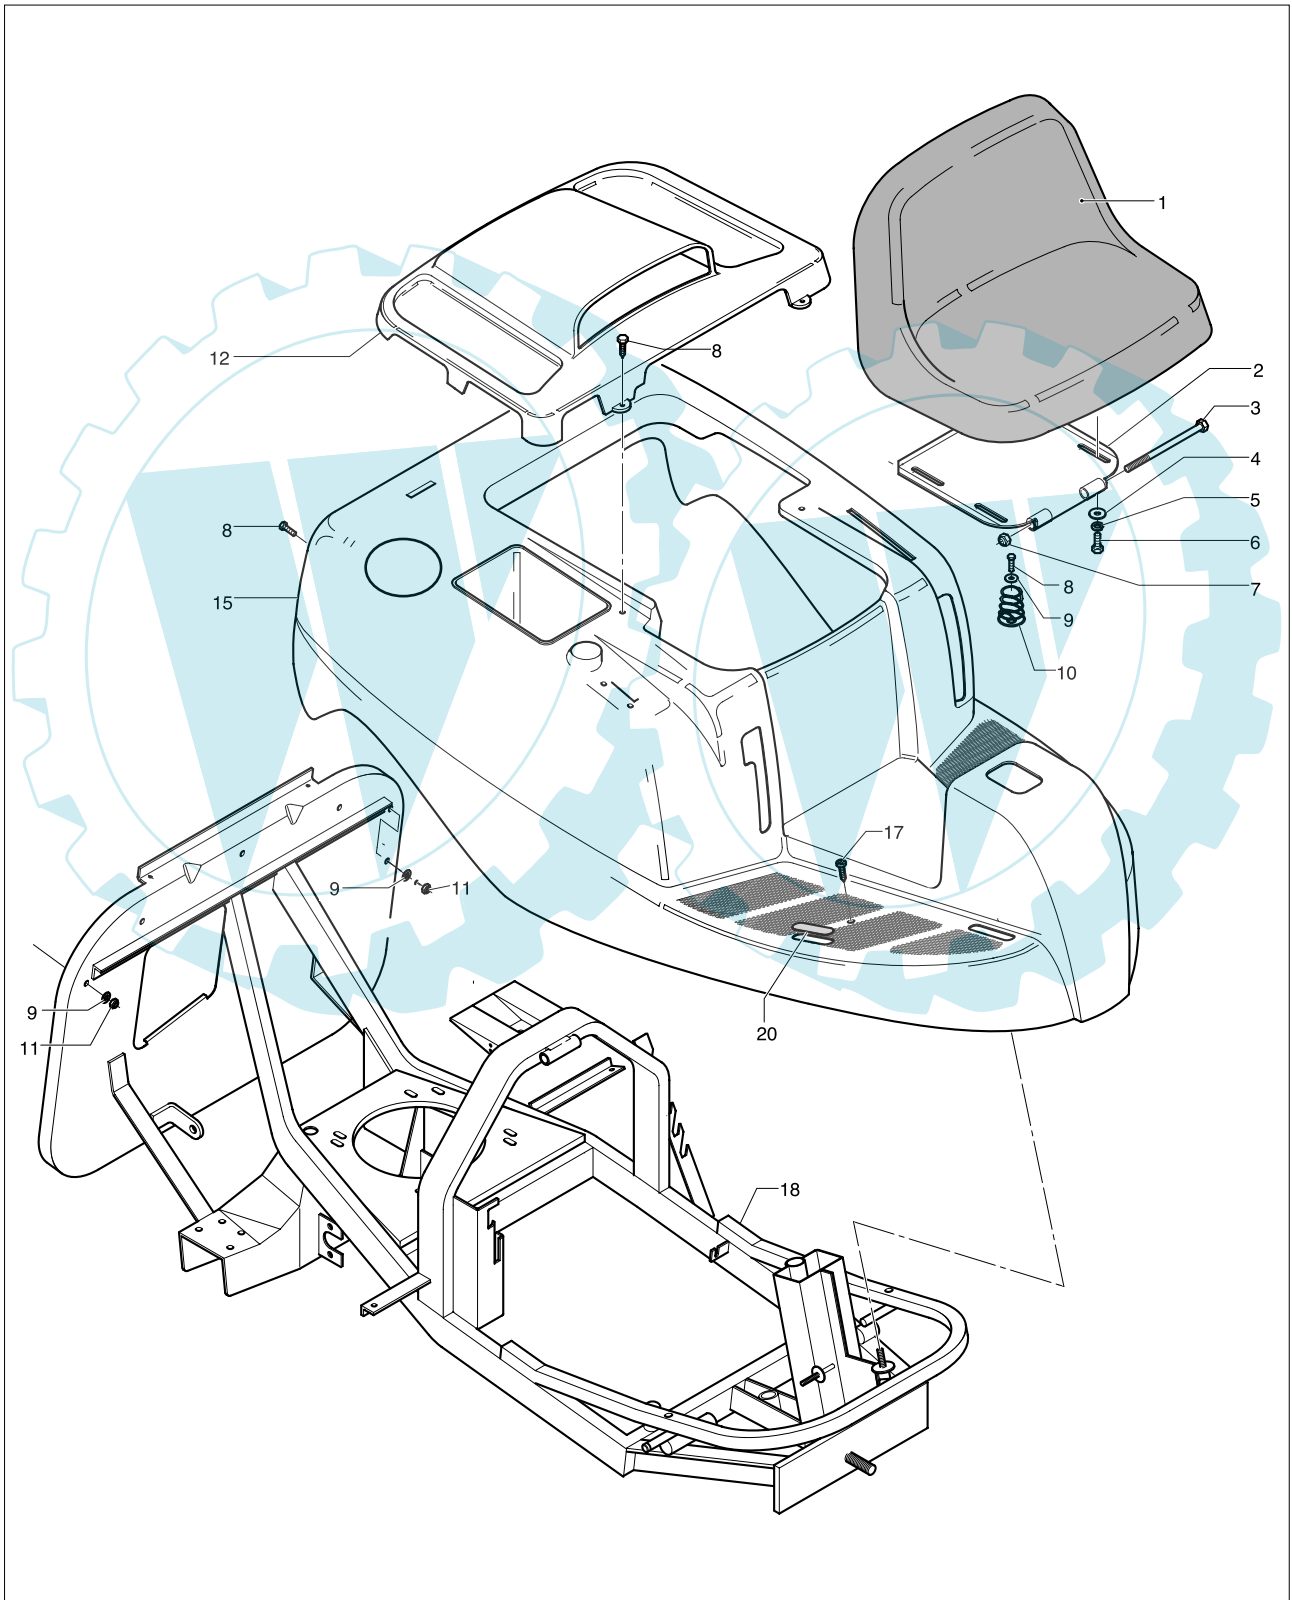

brand	Mr Bricolage

date	DEC04	SHEET 07/18

Model

Product number

MBA 10567	MBA 10567

953878271