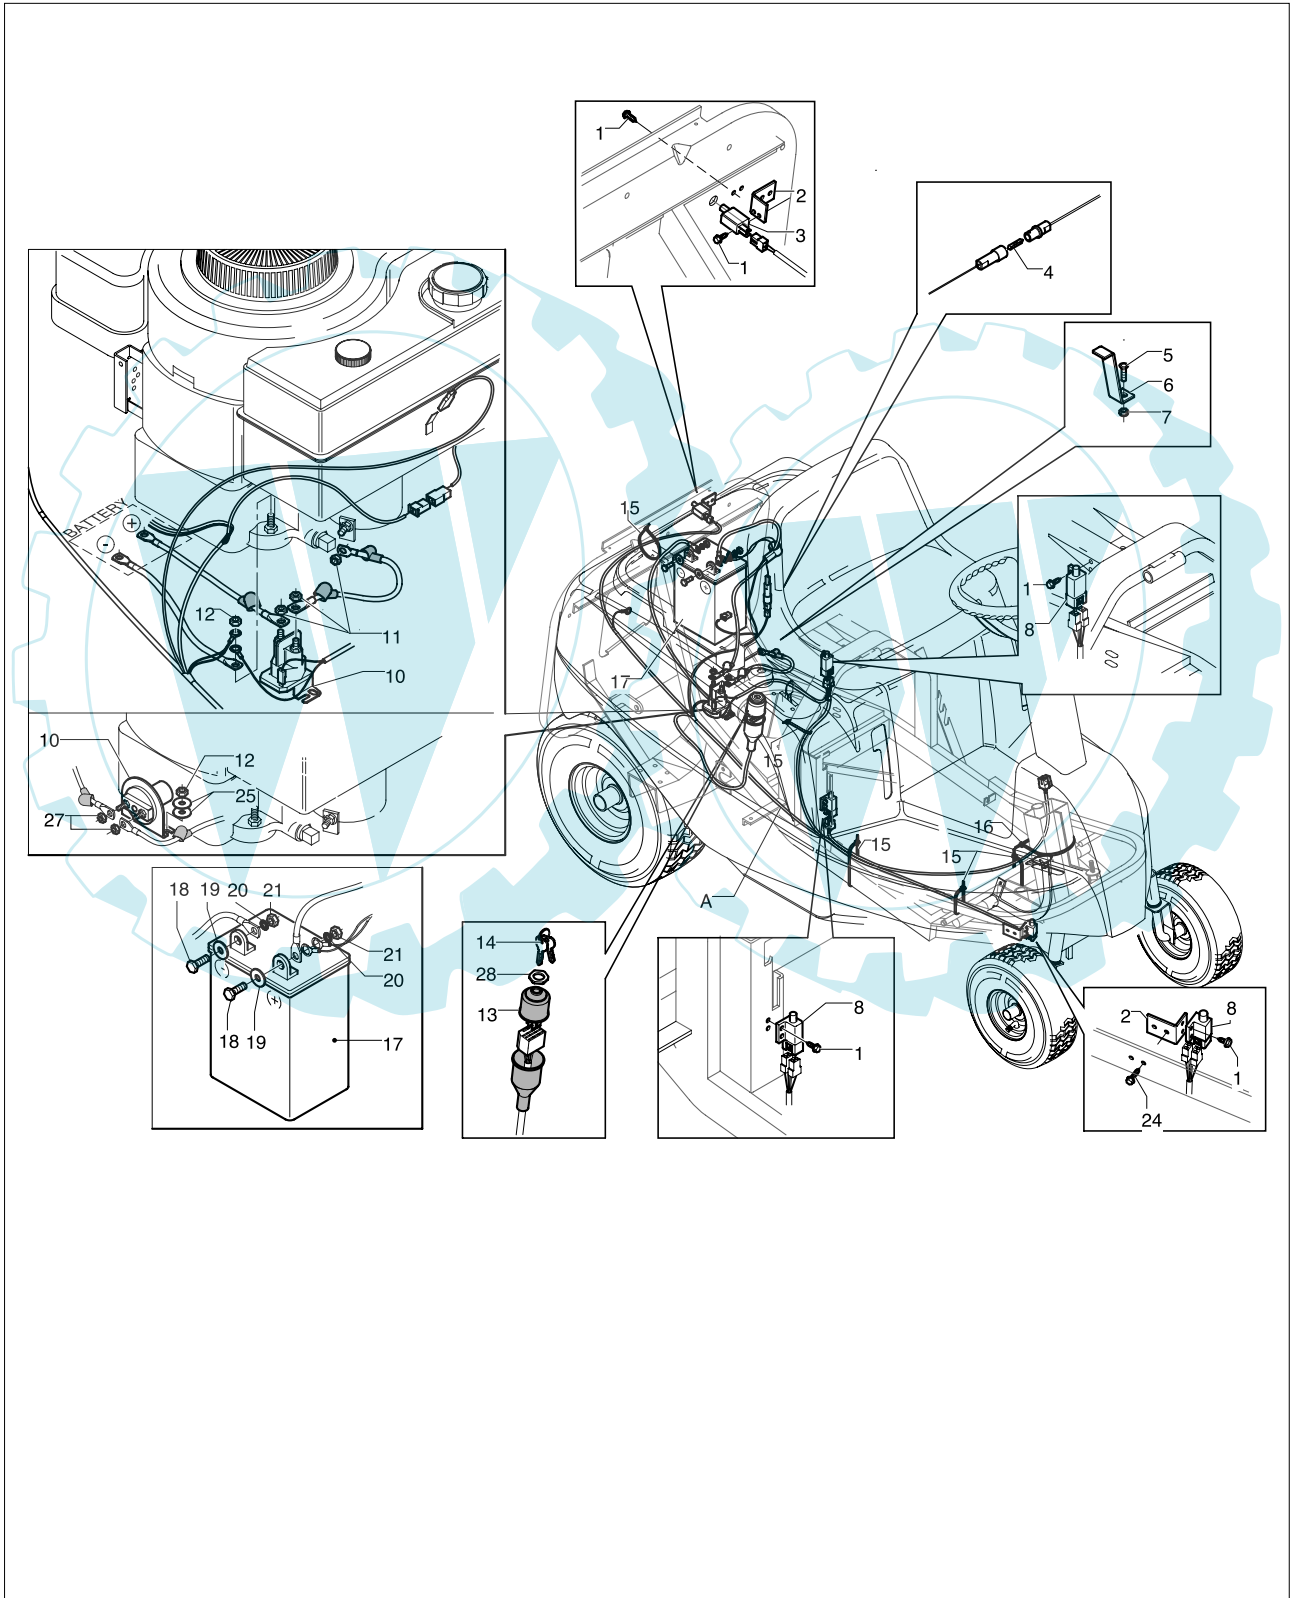

brand	Mr Bricolage

date	DEC\04	SHEET 13\18

Model
MBA 10567

Product number
953878271