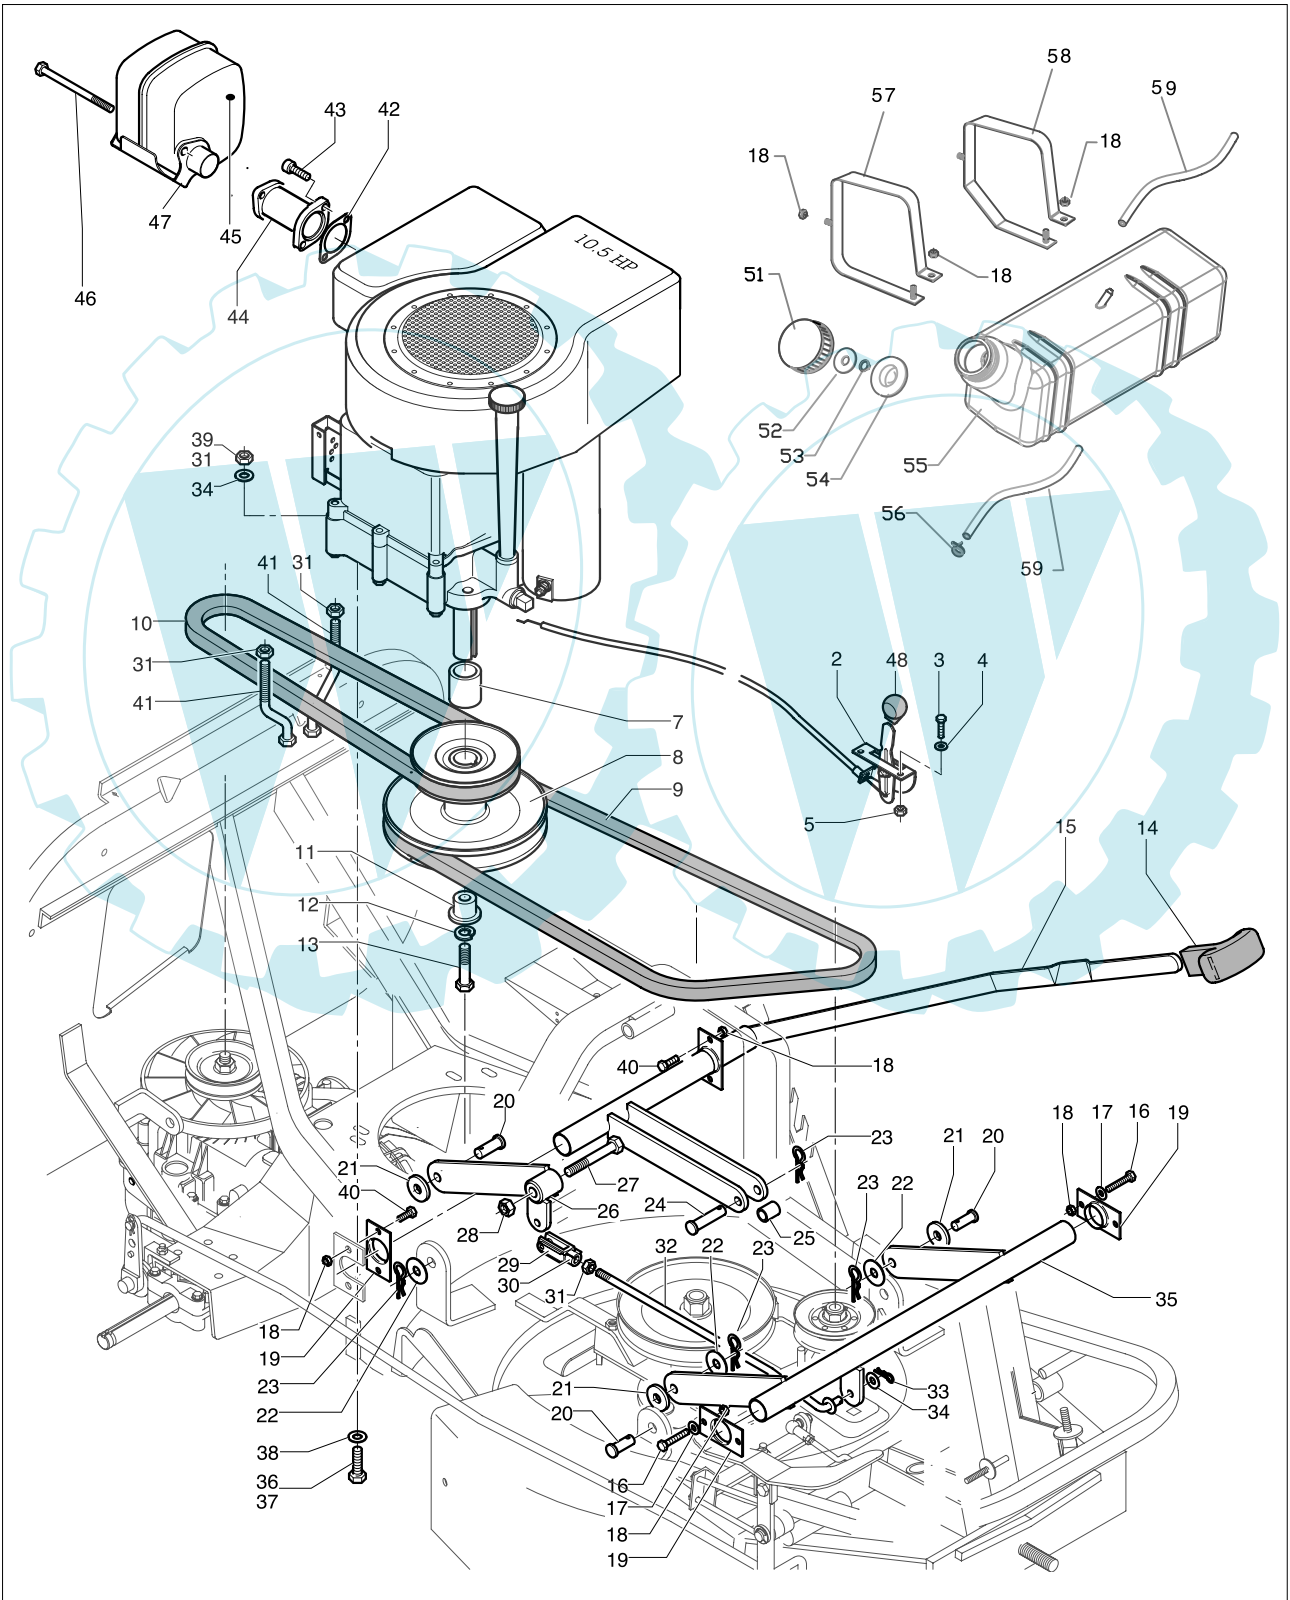

brand	Mr Bricolage

date	DEC\04	sheet01\18

Model

MBA 10567

Product number

953878271