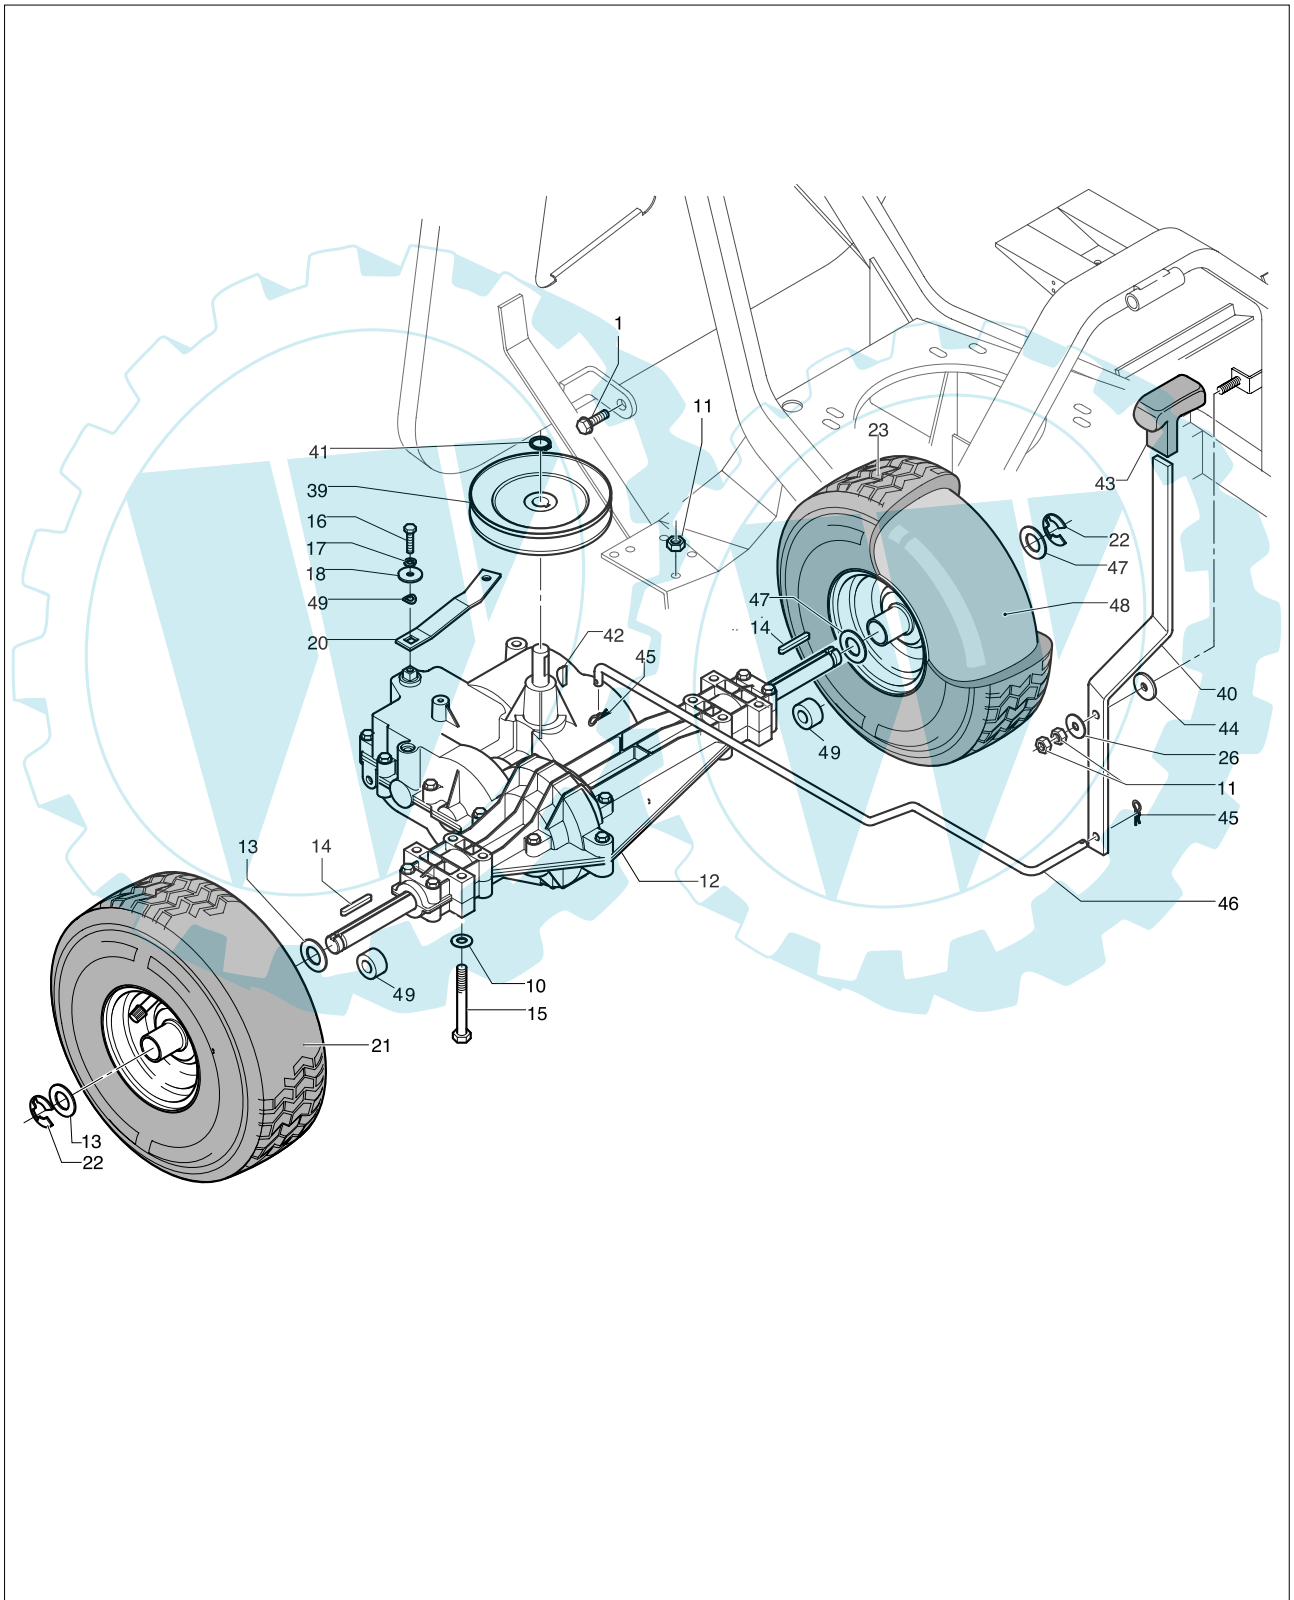

brand	Mr Bricolage

date	DEC04	SHEET 03\18

Model

MBA 10567

Product number

953878271