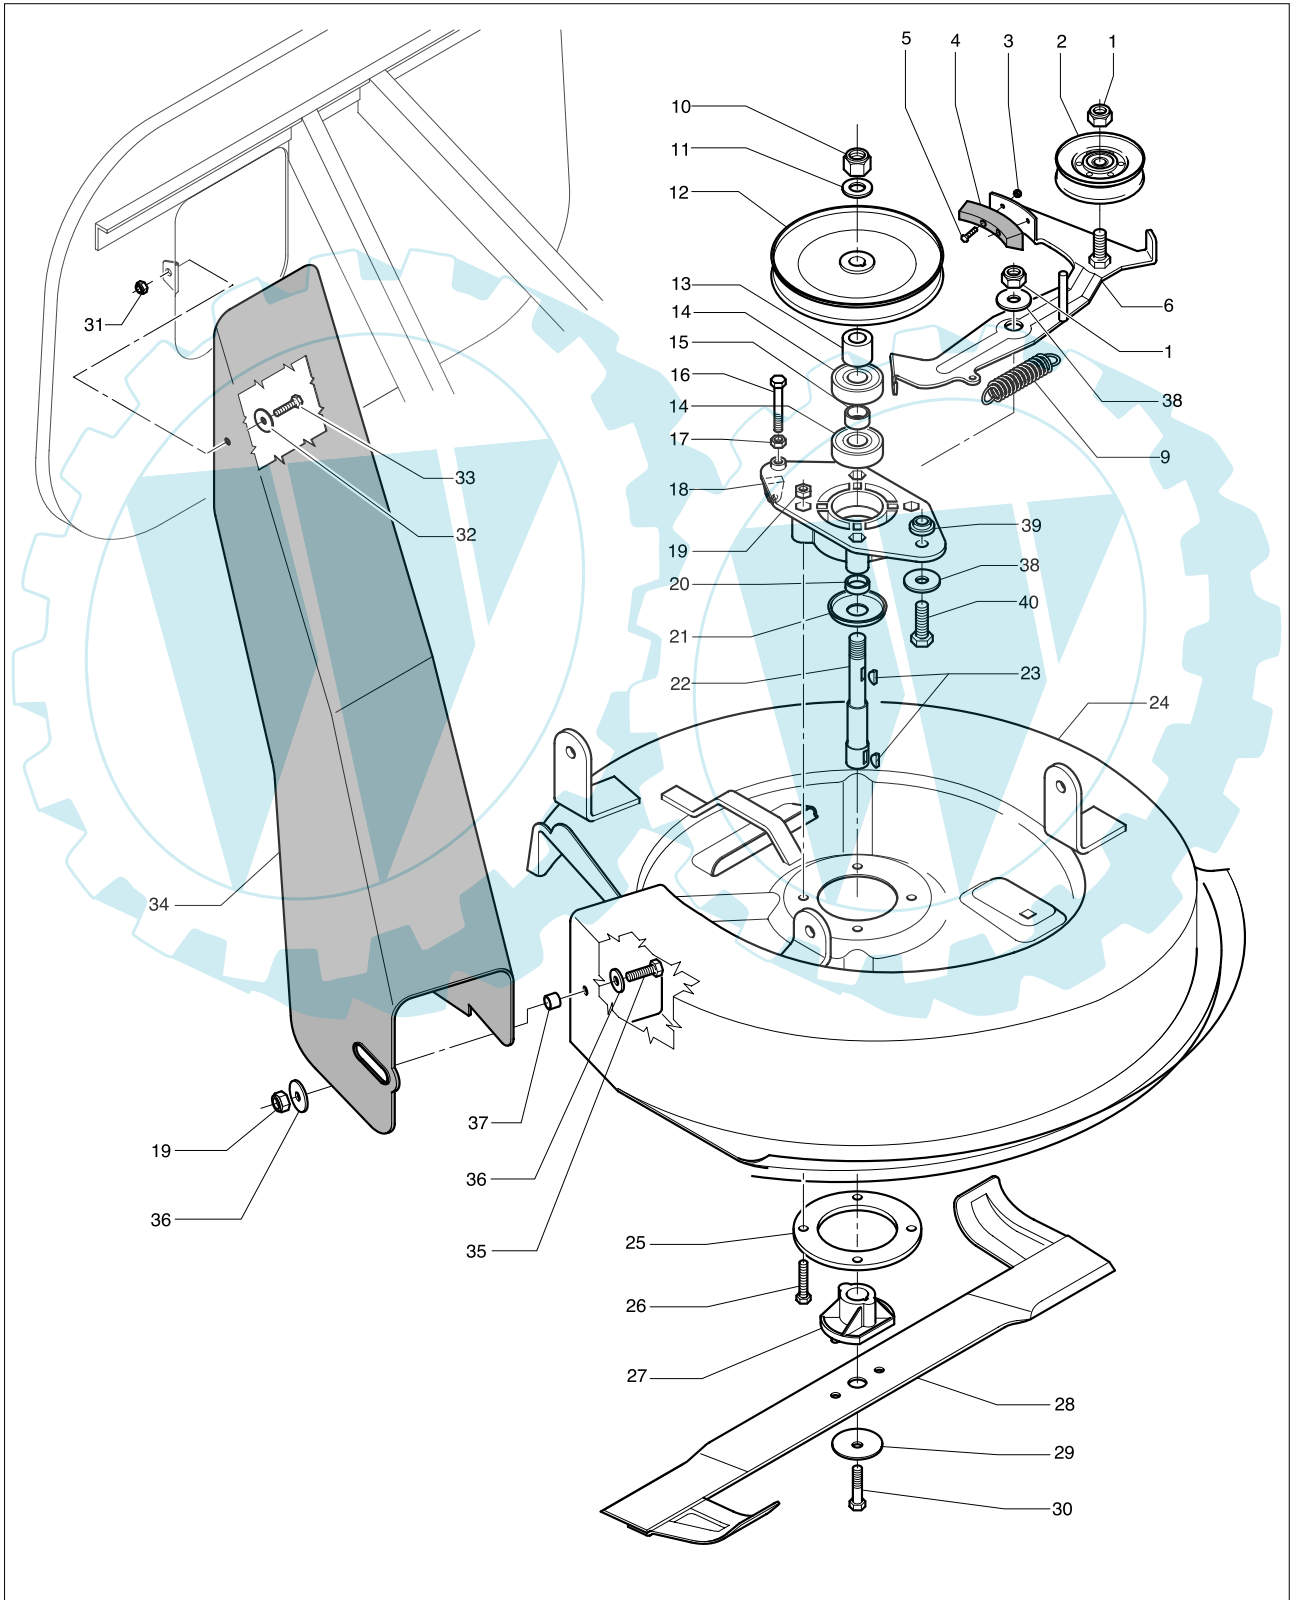

brand	Mr Bricolage

date	DEC\04	SHEET 05\18

Model

MBA 10567

Product number

953878271